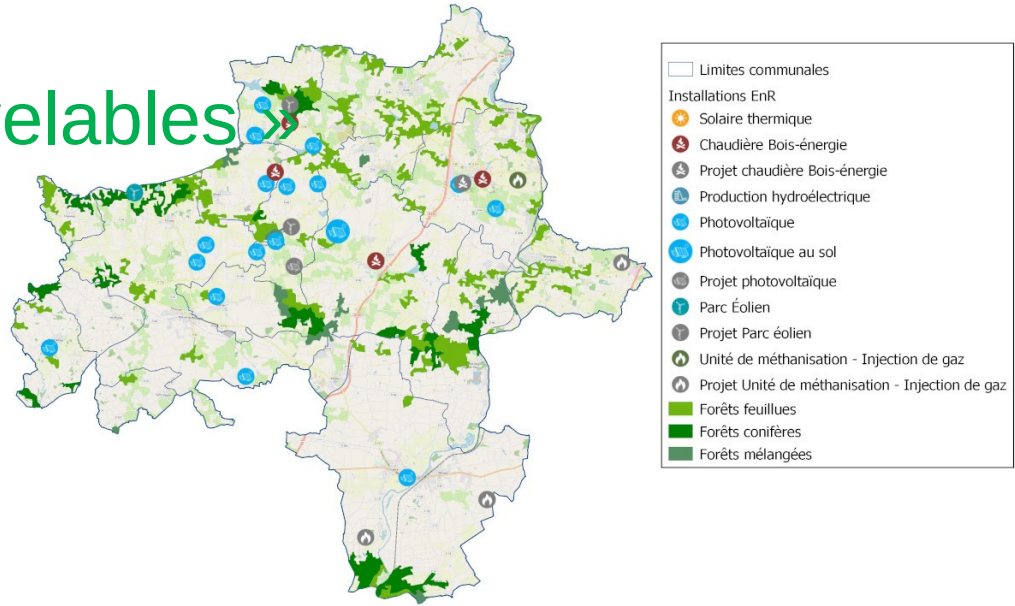

Le CAUE en appui des territoires pour la transition énergétique

1/ un Webinaire :
« Planifier les énergies renouvelables »

2/ un accompagnement sur mesure
pour intégrer les EnR dans
votre projet de territoire

source :
aecenergie.fr

Une équipe de professionnels de l'aménagement à votre disposition : **architectes,**
urbanistes, paysagistes